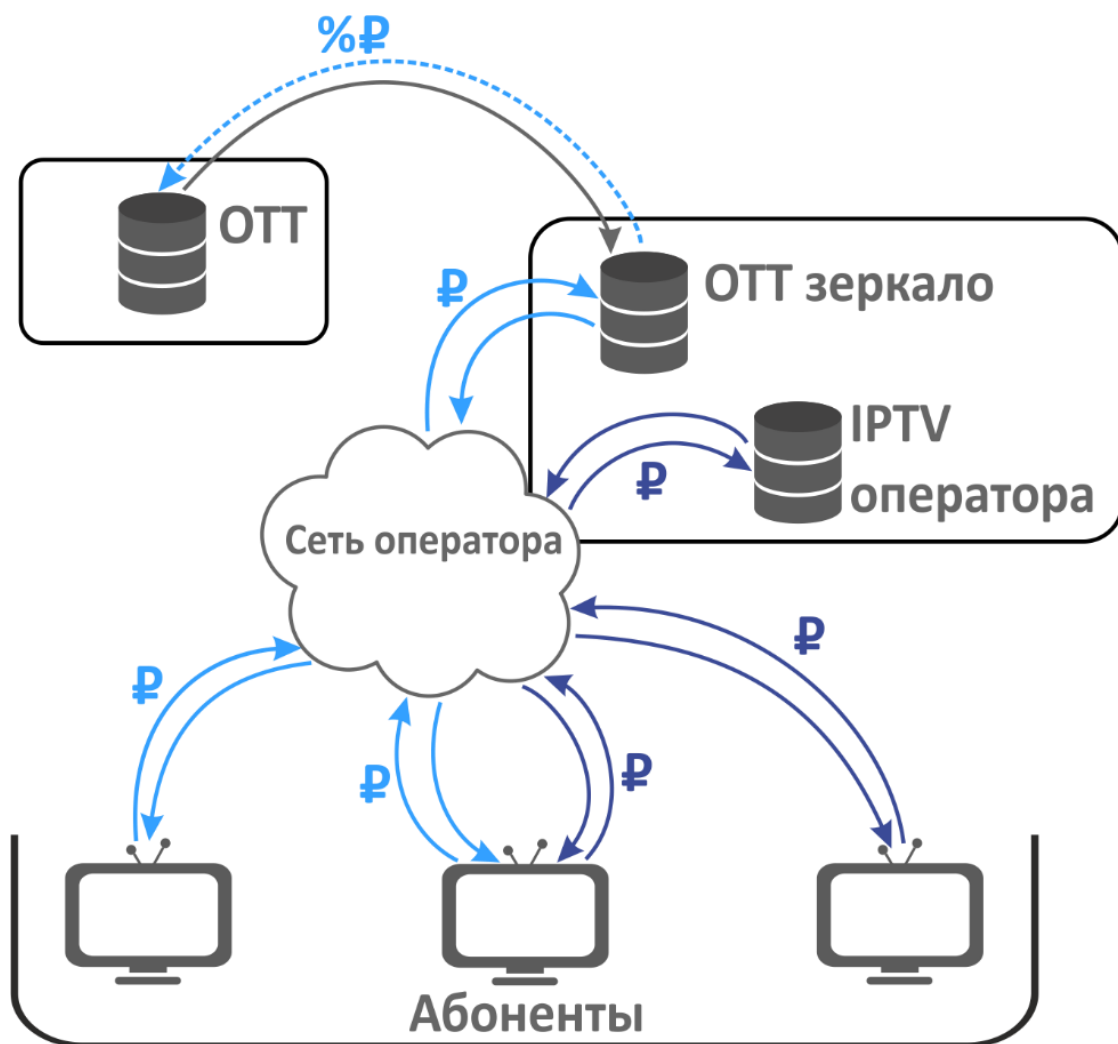

 OTT TV

ООО «Предприятие «ЭЛТЕКС»
Российский разработчик и производитель телекоммуникационного оборудования

OTT TV

Решение для операторов связи

- Оператор связи заключает договор на использование контента онлайн ТВ-сервиса
- Оператор связи передает контент OTT TV через свою сеть абонентам, формируя услугу IPTV
- Оператор связи возвращает онлайн ТВ-сервису % денежных средств согласно договору