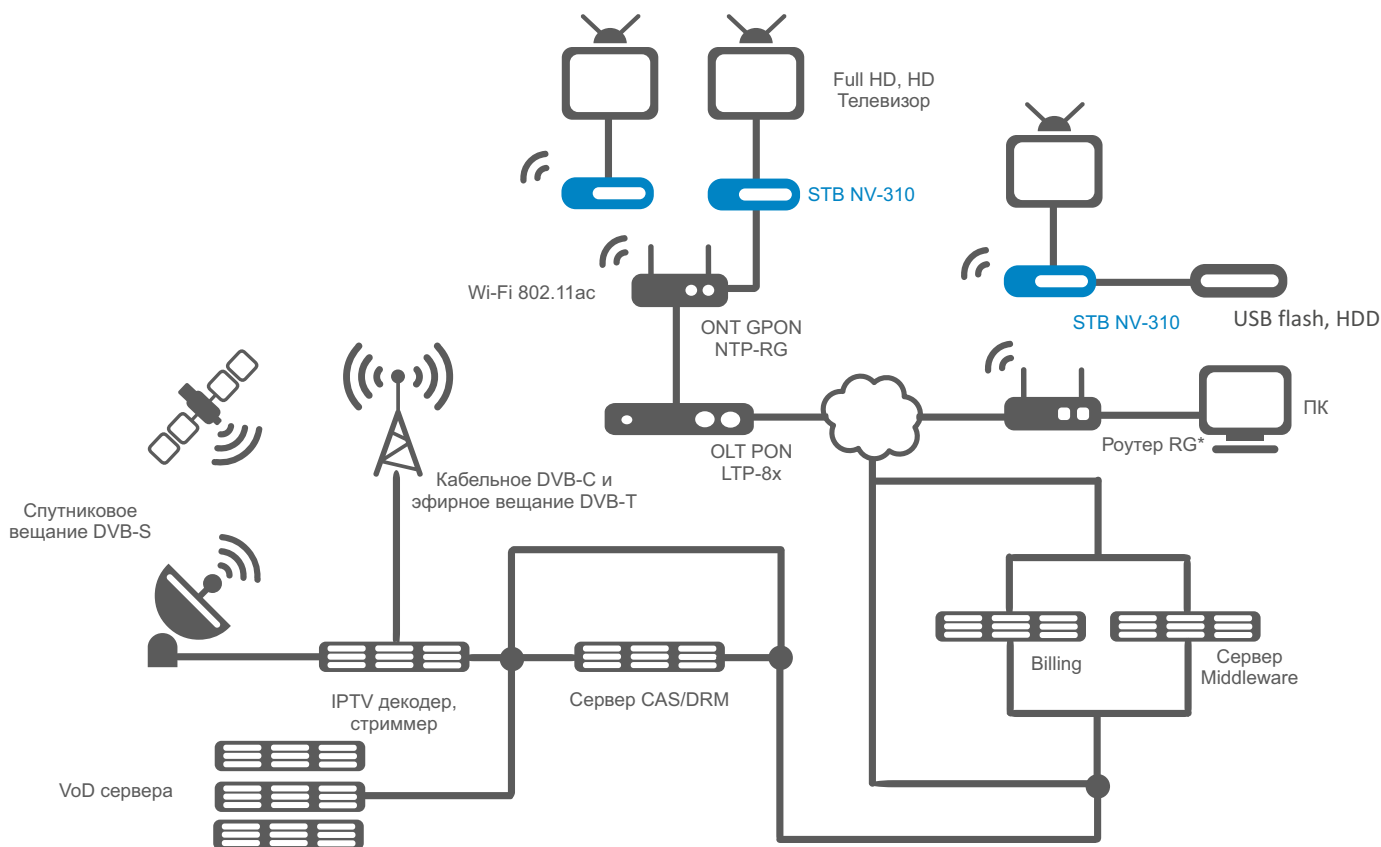

Схема применения

Информация для заказа

Наименование	Описание	Изображение
NV-310	Full HD Set-Top box и медиаплеер, Broadcom BCM7241, 2 Гб ОЗУ, Android, 1xLAN 10/100Base-T, 2xUSB 2.0, HDMI 1.4, SD Card Reader, Wi-Fi 802.11 b/g/n/ac	

Дополнительные опции

Универсальный пульт ДУ

Программируемый пульт позволяет управлять телевизором и медиацентром

О компании Eltex

Предприятие "Элтекс" - ведущий российский разработчик и производитель коммуникационного оборудования с 20-летней историей. Комплексность решений и возможность их бесшовной интеграции в инфраструктуру Заказчика - приоритетное направление развития компании.

Сделать заказ

+7 (383) 274 48 48
+7 (383) 274 48 49

media@eltex.nsk.ru

www.eltex-media.ru